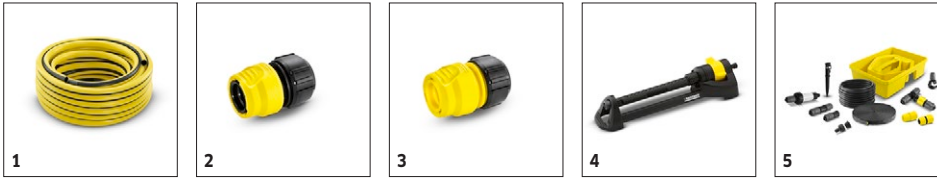

- Ideal zur Verbindung dreier Schläuche an einem einzelnen Wasserhahn mit G1-Gewinde

**2 Leichtgängige Überwurfmutter**

- Einfache Fixierung am Wasserhahn

**3 Gewinde aus Kunststoff**

- Besonders robust.

**4 Hahnanschluss und Vorfilter inklusive**

## Bewässerungsuhr WT 2

- Leichtgängige Überwurfmutter
- Gewinde aus Kunststoff zur Fixierung am Wasserhahn
- Hahnanschluss und Vorfilter inklusive
- Bewässerung bis zu 120 min
- Bewässerung stoppt nach Ablauf der voreingestellten Zeit automatisch

# BEWÄSSERUNGSUHR WT 2 2.645-209.0

**KÄRCHER**

		Bestell-Nr.					Preis	Beschreibung	
<b>Schläuche</b>									
Schlauch PrimoFlex® 1/2" - 20 m	1	2.645-138.0						Der robuste Gartenschlauch PrimoFlex® (1/2") ist ein 20 m langer, temperaturbeständiger (von -20 bis 65 °C) und gesundheitlich unbedenklicher Wasserschlauch mit druckfester Armierung. Berstdruck: 24 bar.	<input type="checkbox"/>
<b>Schlauchstecksysteme</b>									
Universal-Schlauchkupplung mit Aqua Stop	2	2.645-192.0						Universal-Schlauchkupplung mit Aqua Stop in ergonomischem Design für eine komfortable Handhabung.	<input type="checkbox"/>
Universal-Schlauchkupplung	3	2.645-191.0						Universal-Schlauchkupplung in ergonomischem Design für eine komfortable Handhabung.	<input type="checkbox"/>
<b>Sprinkler</b>									
Rechteckregner OS 3.220	4	2.645-133.0						Rechteckregner OS 3.220 zur Bewässerung mittelgroßer und großer Flächen und Gärten. Stufenlose Einstellung der Reichweite. Besonders langlebiges Getriebe. Max. Beregnungsfläche: 220 qm.	<input type="checkbox"/>
<b>Kärcher Rain System®</b>									
Kärcher Rain Box	5	2.645-238.0							<input type="checkbox"/>