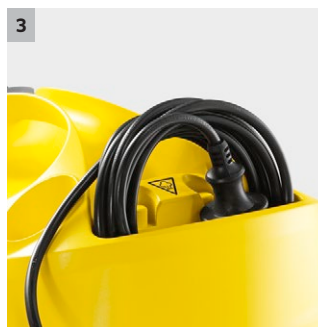

SC 4 EasyFix

Komfortabel und unterbrechungsfrei dampfreinigen: mit dem SC 4 EasyFix Dampfreiniger mit Bodendüse EasyFix und einem permanent wiederbefüllbaren, abnehmbaren Wassertank ausgestattet.

PORENTIEFE REINIGUNG
OHNE CHEMIE
BESEITIGT BIS ZU
99,999%
DER CORONAVIREN*
UND BAKTERIEN**

MULTI-
FUNKTIONAL
MÜHELOS

1 Permanent wiederbefüllbarer abnehmbarer Wassertank

- Unterbrechungsfreies Reinigen und komfortable Wasserbefüllung.

2 Bodenreinigungsset EasyFix mit flexiblen Gelenk an der Bodendüse und komfortabler Klettfixierung des Bodentuchs

- Optimale Reinigungsergebnisse auf verschiedensten Hartböden im Haushalt dank effizienter Lamellentechnologie.
- Berührungslöser Tuchwechsel ohne Schmutzkontakt und komfortables Anbringen des Bodentuchs dank Klettsystem.

3 Integriertes Fach zur Kabelaufbewahrung

- Sichere Aufbewahrung von Kabel und weiterem Zubehör.

4 Multifunktionale Zubehöerausstattung

- Bedarfsgerechte Reinigung verschiedener Oberflächen per Bodendüse, Handdüse, Rundbürste und vielem mehr.