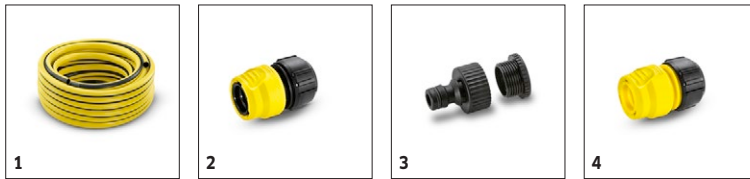

Sprühregner CS 90 Vario

Der Sprühregner CS 90 Vario für kleine Flächen und Gärten ist mit robustem Spike ausgestattet und damit ideal für unebenes oder abschüssiges Gelände geeignet. Max. Beregnungsfläche: 64 qm.

1 Robuster Spike für unebenen oder abschüssigen Untergrund

- Garantiert Stabilität und Robustheit

2 Zusätzlicher Adapter

- Zur Bewässerung von rechteckigen Flächen (CS 90 Vario)

Sprühregner CS 90 Vario

- Für kleine Flächen und Gärten
- Robuster Spike für unebene oder abschüssigen Untergrund
- Max. Beregnungsfläche 64 m
- Zusätzlicher Adapter zur Bewässerung von rechteckigen Flächen (CS 90 Vario)

Technische Daten

Bestell-Nr.	2.645-025.0	
EAN-Code	4039784289086	
Wasserdurchflussmenge	21 l/min (kreisform) - 8,6 l/min (rechteckig)	
Beregnungsdurchmesser (2 bar)	9 m	
Beregnungsdurchmesser (4 bar)	9 m	
Beregnungsfläche (4 bar)	64 m ² (4 bar) kreisform - 17 m ² (4 bar) rechteckig	
Gewicht	kg	0,05
Gewicht inkl. Verpackung	kg	0,07
Abmessungen (L × B × H)	mm	113 × 117 × 135

SPRÜHREGNER CS 90 VARIO

2.645-025.0

KÄRCHER

		Bestell-Nr.					Preis	Beschreibung	
Schläuche									
Schlauch PrimoFlex® 1/2" - 20 m	1	2.645-138.0						Der robuste Gartenschlauch PrimoFlex® (1/2") ist ein 20 m langer, temperaturbeständiger (von -20 bis 65 °C) und gesundheitlich unbedenklicher Wasserschlauch mit druckfester Armierung. Berstdruck: 24 bar.	<input type="checkbox"/>
Schlauchstecksysteme									
Universal-Schlauchkupplung mit Aqua Stop	2	2.645-192.0						Universal-Schlauchkupplung mit Aqua Stop in ergonomischem Design für eine komfortable Handhabung.	<input type="checkbox"/>
Hahnanschluss G3/4 mit G1/2- Reduzierstück	3	2.645-006.0						Besonders robuster Hahnanschluss G3/4 mit G1/2-Reduzierstück. Das Reduzierstück ermöglicht den Anschluss an 2 Gewindegrößen. Kompatibel mit allen Klicksystemen.	<input type="checkbox"/>
Universal-Schlauchkupplung	4	2.645-191.0						Universal-Schlauchkupplung in ergonomischem Design für eine komfortable Handhabung.	<input type="checkbox"/>