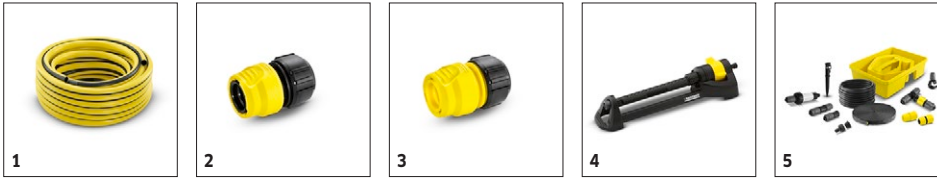

BEWÄSSERUNGSAUTOMAT WT 4

2.645-174.0

KÄRCHER

		Bestell-Nr.					Preis	Beschreibung	
Schläuche									
Schlauch PrimoFlex® 1/2" - 20 m	1	2.645-138.0						Der robuste Gartenschlauch PrimoFlex® (1/2") ist ein 20 m langer, temperaturbeständiger (von -20 bis 65 °C) und gesundheitlich unbedenklicher Wasserschlauch mit druckfester Armierung. Berstdruck: 24 bar.	<input type="checkbox"/>
Schlauchstecksysteme									
Universal-Schlauchkupplung mit Aqua Stop	2	2.645-192.0						Universal-Schlauchkupplung mit Aqua Stop in ergonomischem Design für eine komfortable Handhabung.	<input type="checkbox"/>
Universal-Schlauchkupplung	3	2.645-191.0						Universal-Schlauchkupplung in ergonomischem Design für eine komfortable Handhabung.	<input type="checkbox"/>
Sprinkler									
Rechteckregner OS 3.220	4	2.645-133.0						Rechteckregner OS 3.220 zur Bewässerung mittelgroßer und großer Flächen und Gärten. Stufenlose Einstellung der Reichweite. Besonders langlebiges Getriebe. Max. Beregnungsfläche: 220 qm.	<input type="checkbox"/>
Kärcher Rain System®									
Kärcher Rain Box	5	2.645-238.0							<input type="checkbox"/>