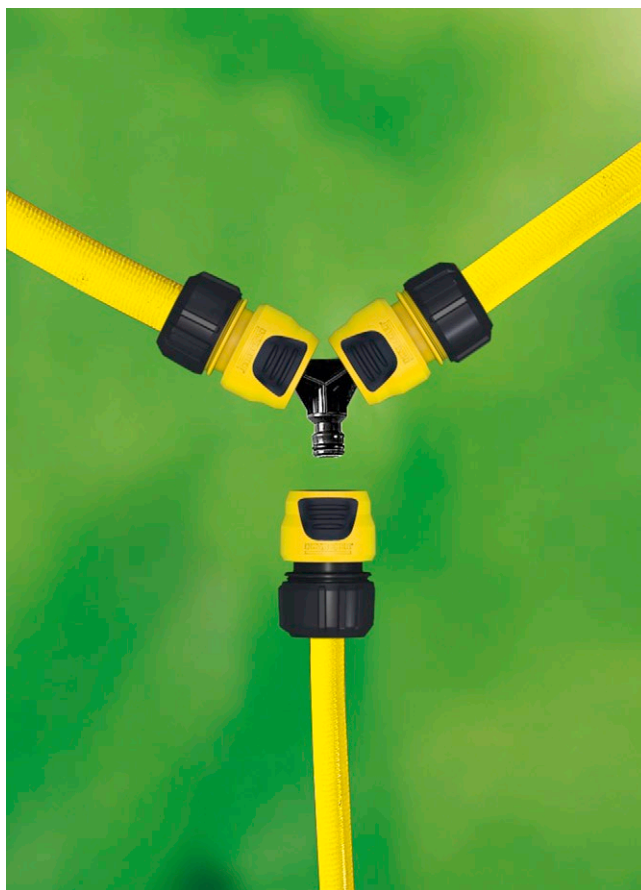

3-Wege-Kupplung

3-Wege-Kupplung zur passgenauen Verbindung von drei Schläuchen. Robuste Qualität und attraktives Design.

1 Robustes Design

- Garantiert Robustheit.

2 Zum Verbinden dreier Schläuche

3-Wege-Kupplung

- Zur Verbindung dreier Schläuche
- Robustes Design

Technische Daten

Bestell-Nr.		2.645-009.0
EAN-Code		4039784288904
Gewicht	kg	0,01
Gewicht inkl. Verpackung	kg	0,02
Abmessungen (L × B × H)	mm	15 × 65 × 60