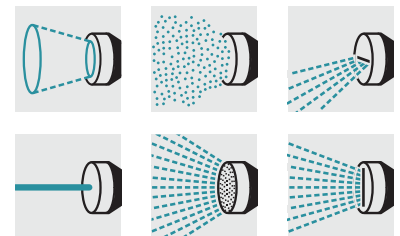

Premium Gießstab

Robuster, langlebiger Premium Gießstab in Top-Ausstattung. Zum Bewässern kleiner/mittlerer Flächen. Vielseitige Einsatzbereiche - von der Bodenbewässerung bis zur Überkopparbeit.

1 6 Sprühbilder

- Für Bewässerung je nach Bedarf

3 Komfortable Aufhängemöglichkeit

- Gute Verstaubarkeit

2 Einstellung der Wasserdurchflussmenge mit einer Hand und ON/OFF-Funktion

- Für eine leichte und bequeme Handhabung

4 Teleskopstange (70-105 cm)

- Für alle Anwendungen

Premium Giesstab

- Für alle Anwendungen einsetzbar, von Boden- bis Überkopf-bewässerung
- Teleskopstange (70 - 105 cm)
- Einstellung der Wasserdurchflussmenge mit einer Hand und ON/OFF-Funktion
- Komfortable Aufhängemöglichkeit
- 6 Sprühbilder

Technische Daten

Bestell-Nr.	2.645-137.0	
EAN-Code	4039784426368	
Gewicht	kg	0,5
Gewicht inkl. Verpackung	kg	0,53
Abmessungen (L × B × H)	mm	780 × 150 × 66

Ausstattung

Kegelstrahl	■
Sprühnebel	■
Horizontaler Flachstrahl	■
Perlstrahl	-
Punktstrahl	■
Brause	■
Vertikaler Flachstrahl	■