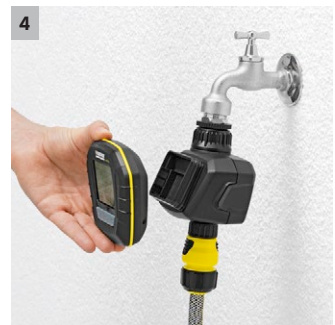

## SensoTimer ST 6 ecologic

Der intelligente Bewässerungscomputer SensoTimer ST 6 ecologic orientiert sich am Wasserbedarf der Pflanzen und bewässert feuchtigkeitsgesteuert mit Hilfe eines Funksensors.