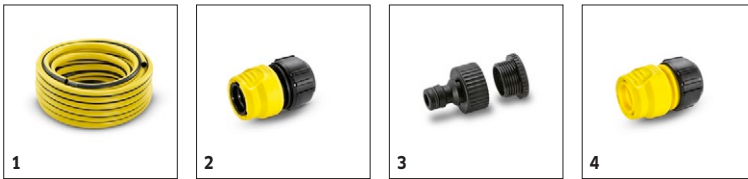

Rechteckregner OS 3.220

Rechteckregner OS 3.220 zur Bewässerung mittelgroßer und großer Flächen und Gärten. Stufenlose Einstellung der Reichweite. Besonders langlebiges Getriebe. Max. Beregnungsfläche: 220 qm.

1 Besonders langlebiges Getriebe

- Garantiert Langlebigkeit

2 Stufenlose Einstellung der Reichweite

- Für Bewässerung je nach Bedarf

Rechteckregner OS 3.220

- Stufenlos einstellbare Reichweite
- Reinigungsnaedel
- Aufhängebügel zur sicheren Verstauung
- Schmutzunempfindliches, langlebiges Getriebe
- Max. Beregnungsfläche (4 bar Systemdruck): 220 m

Technische Daten

Bestell-Nr.	2.645-133.0	
EAN-Code	4039784426337	
Beregnungsfläche (2 bar)	45 - 120 m ²	
Beregnungsfläche (4 bar)	80 - 220 m ²	
Sprengbreite (2 bar)	m	9
Sprengbreite (4 bar)	m	13
Sprengweite (2 bar)	m	5 / 14
Sprengweite (4 bar)	m	6 / 17
Gewicht	kg	0,43
Gewicht inkl. Verpackung	kg	0,54
Abmessungen (L × B × H)	mm	450 × 136 × 86

RECHTECKREGNER OS 3.220

2.645-133.0

		Bestell-Nr.					Preis	Beschreibung	
Schläuche									
Schlauch PrimoFlex® 1/2" - 20 m	1	2.645-138.0						Der robuste Gartenschlauch PrimoFlex® (1/2") ist ein 20 m langer, temperaturbeständiger (von -20 bis 65 °C) und gesundheitlich unbedenklicher Wasserschlauch mit druckfester Armierung. Berstdruck: 24 bar.	<input type="checkbox"/>
Schlauchstecksysteme									
Universal-Schlauchkupplung mit Aqua Stop	2	2.645-192.0						Universal-Schlauchkupplung mit Aqua Stop in ergonomischem Design für eine komfortable Handhabung.	<input type="checkbox"/>
Hahnanschluss G3/4 mit G1/2- Reduzierstück	3	2.645-006.0						Besonders robuster Hahnanschluss G3/4 mit G1/2-Reduzierstück. Das Reduzierstück ermöglicht den Anschluss an 2 Gewindegrößen. Kompatibel mit allen Klicksystemen.	<input type="checkbox"/>
Universal-Schlauchkupplung	4	2.645-191.0						Universal-Schlauchkupplung in ergonomischem Design für eine komfortable Handhabung.	<input type="checkbox"/>