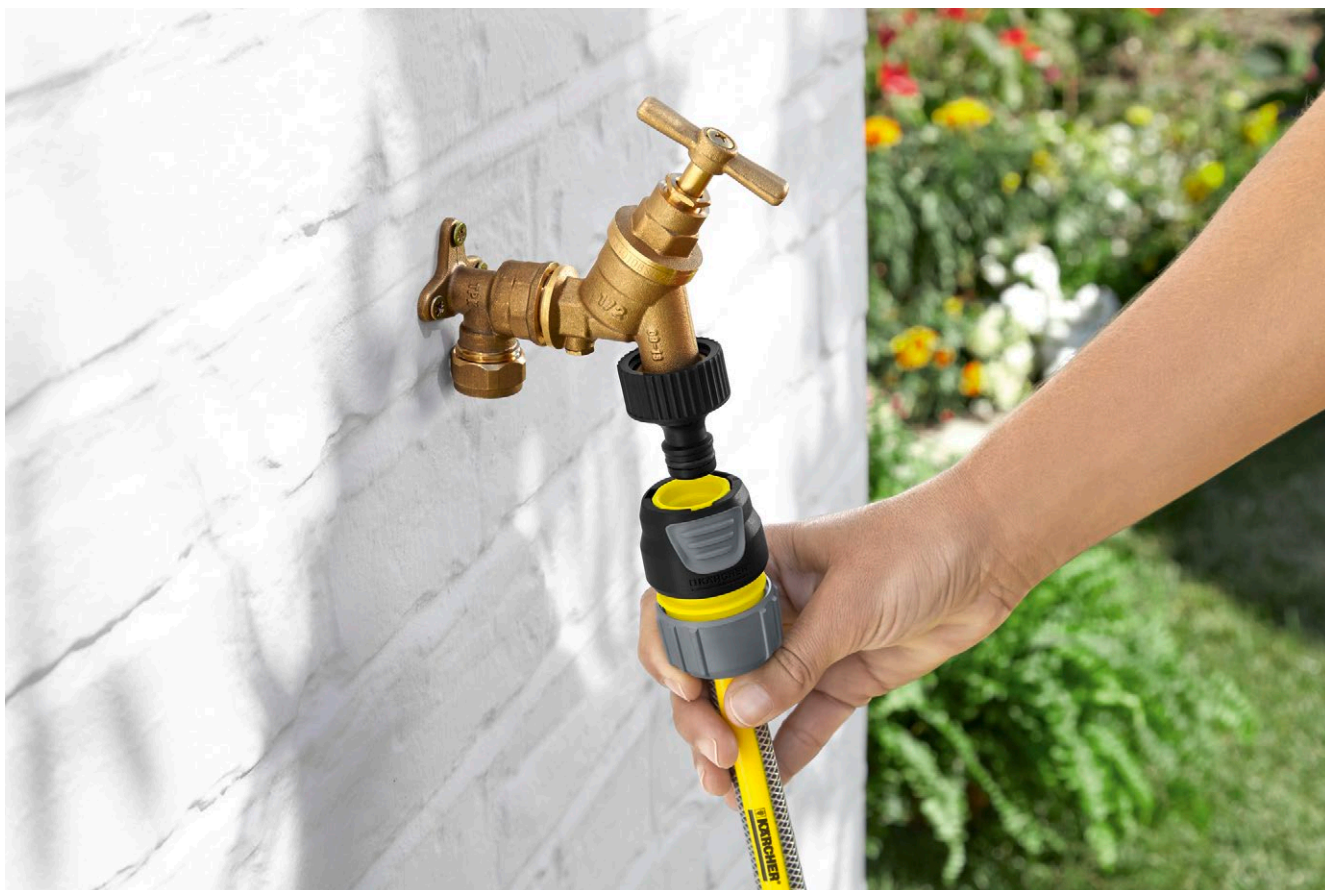

Premium-Universal-Schlauchkupplung

Premium-Universal-Schlauchkupplung aus Metall. Mit robuster Schlauchbefestigung aus korrosionsfreiem Aluminium und Griffmulden aus Weichkunststoff. Kompatibel mit allen Klicksystemen.

1 Griffmulden aus Weichkunststoff

- Für eine leichte Handhabung.

2 Schlauchbefestigung aus korrosionsfreiem Aluminium

- Garantiert Robustheit.

Premium-Universal-Schlauchkupplung

- Robuste Schlauchbefestigung aus korrosionsfreiem Aluminium
- Griffmulden aus Weichkunststoff für eine leichte Handhabung

Technische Daten

Bestell-Nr.	2.645-195.0	
EAN-Code	4039784605046	
Durchmesser	1/2", 5/8", 3/4"	
Gewicht	kg	0,05
Gewicht inkl. Verpackung	kg	0,06
Abmessungen (L × B × H)	mm	65 × 39 × 40