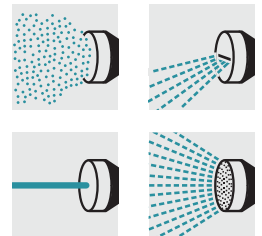

Regulierbrause

Regulierbrause mit 4 Sprühbildern zur Bewässerung kleiner Flächen und Gärten. Komfortable Einstellung der Wassermenge mit nur einer Hand.

1 4 Sprühbilder

2 Einstellung der Wasserdurchflussmenge mit einer Hand

- Für eine leichte Handhabung.

Regulierbrause

- Einstellung der Wasserdurchflussmenge mit einer Hand (Regulierspritze)
- 4 Sprühbilder

Technische Daten

Bestell-Nr.	2.645-051.0	
EAN-Code	4039784289352	
Gewicht	kg	0,1
Abmessungen (L × B × H)	mm	195 × 60 × 60

Ausstattung

Kegelstrahl	-
Sprühnebel	■
Horizontaler Flachstrahl	■
Perlstrahl	-
Punktstrahl	■
Brause	■
Vertikaler Flachstrahl	-